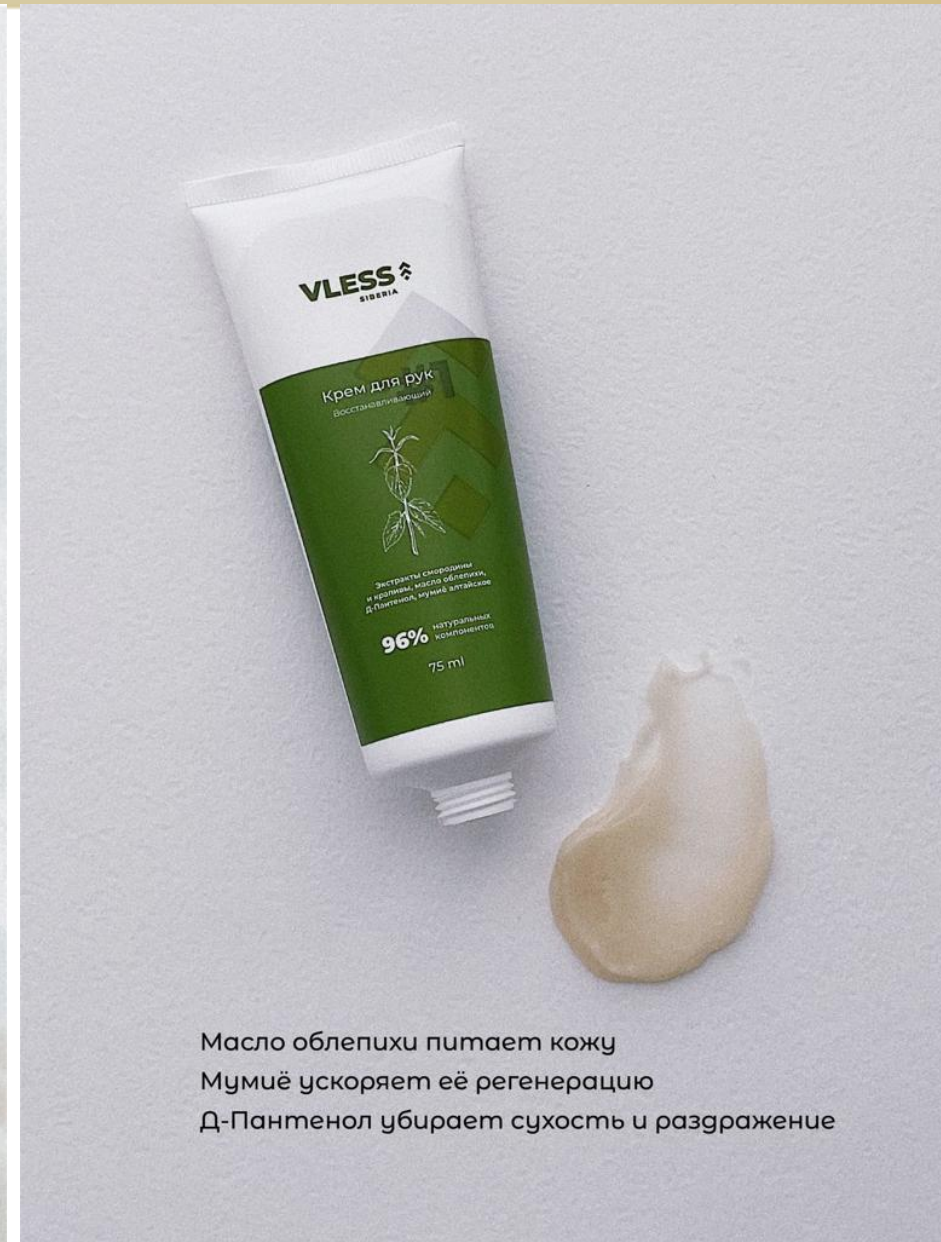

диплом «Лучший наставник «Сияние Байкала»» 2022

Клиника попала в «100 семейных бизнесов России»

effi участник «Парада клиник» (Москва) 2022

В прошлом году было запущено новые направления в клинике: «Женское Здоровье», Челюстно-лицевая хирургия, Липомоделирование тела, регулярные школы «Здоровья» для взрослых

2022 – открытие 2-ой ЛОР-операционной

Авторский крем для рук VLESS Siberia (от effi) – вышел в сентябре 2022

Масло облепихи питает кожу
Мумиё ускоряет её регенерацию
Д-Пантенол убирает сухость и раздражение